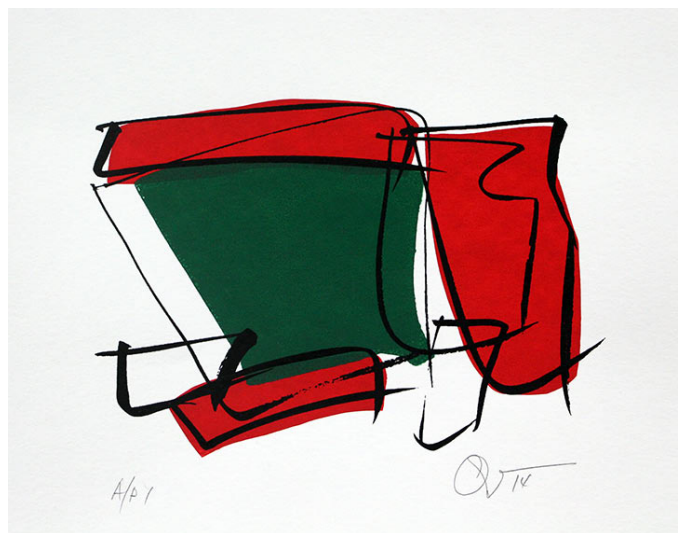

22.5 x 30.2 cm. (plate size)

CCP-PAP.2014.025

ROMULO OLAZO

Untitled, A/P1

Serigraph

2014

22 x 30 cm. (plate size)

CCP-PAP.2014.024